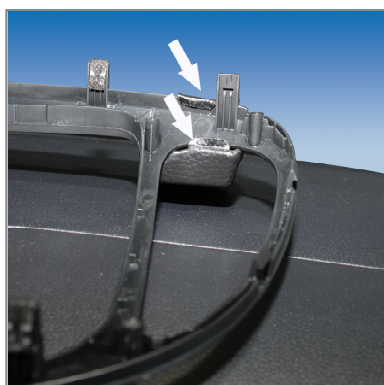

Suelte el revestimiento

Use sólo herramientas de plástico!

Desserrez deux vis originales

Démontez grille de buse d'aération

Destornille dos tornillos originales

Desmonte izquierda de ventilación

Positionnez la console comme illustré

Tirez les tôles

Posicione la consola como mostrado

Tuerza las chapas

Remontez les éléments de construction

Remonte todos partes de construcción

installatie instructie  
instrukcja montazu

art: **241320**