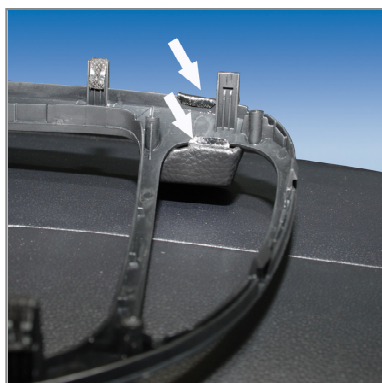

## Navi Hyundai i10 (03/2008-)

Bekleding uitnemen

Alleen plastic gereedschap gebruiken alstublieft!

Wywazyc tapicerke

Prosze uzywac tylko narzedzi z tworzywa sztucznego.

Twee originele schroeven losmaken

Luchtrooster demonteren

Poluzowac dwie oryginalne sruby

Zdemontowac kratke wylotów powietrza

Konsole zoals afgebeeld positioneren

Metalen plaat ombuigen

Uchwyt umiescic jak na przedstawionym zdjeciu.

Blaszki zagiac

Alle gedemonteerde delen weer monteren